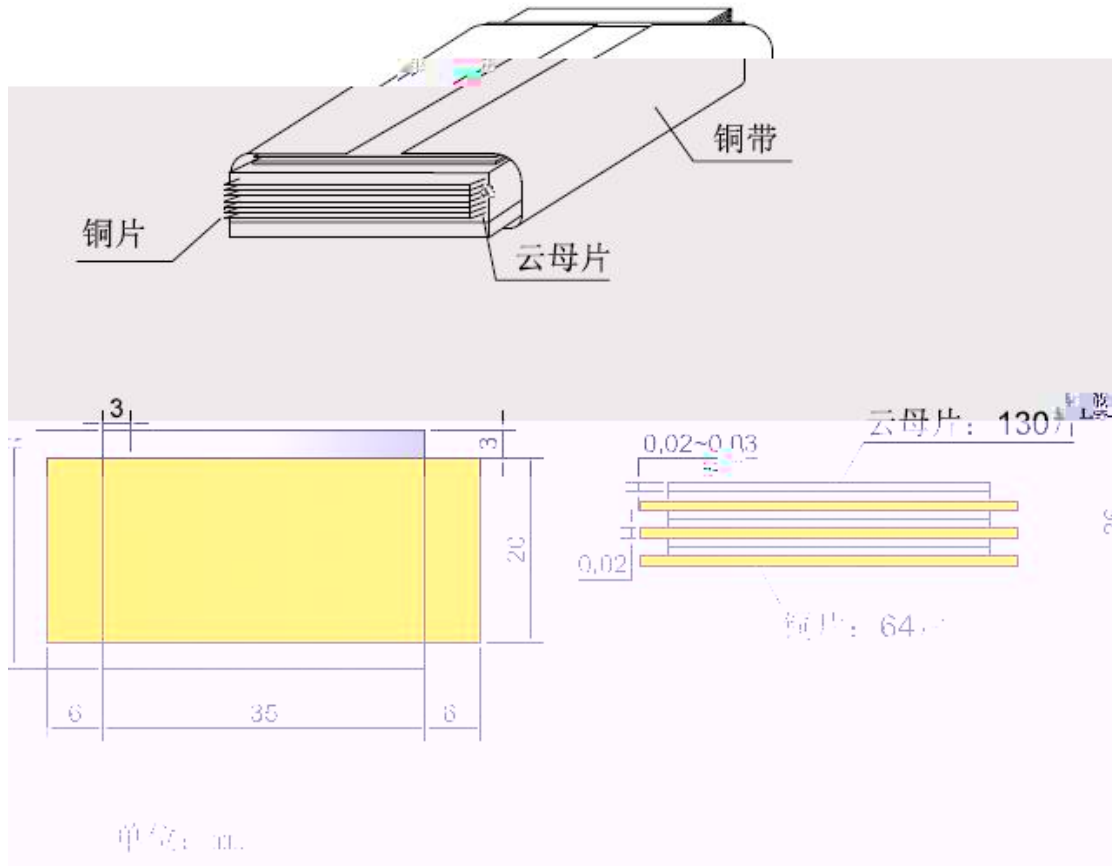

GT YG-1KV

1

0 ---50
35% ---70%

5

6

10 /